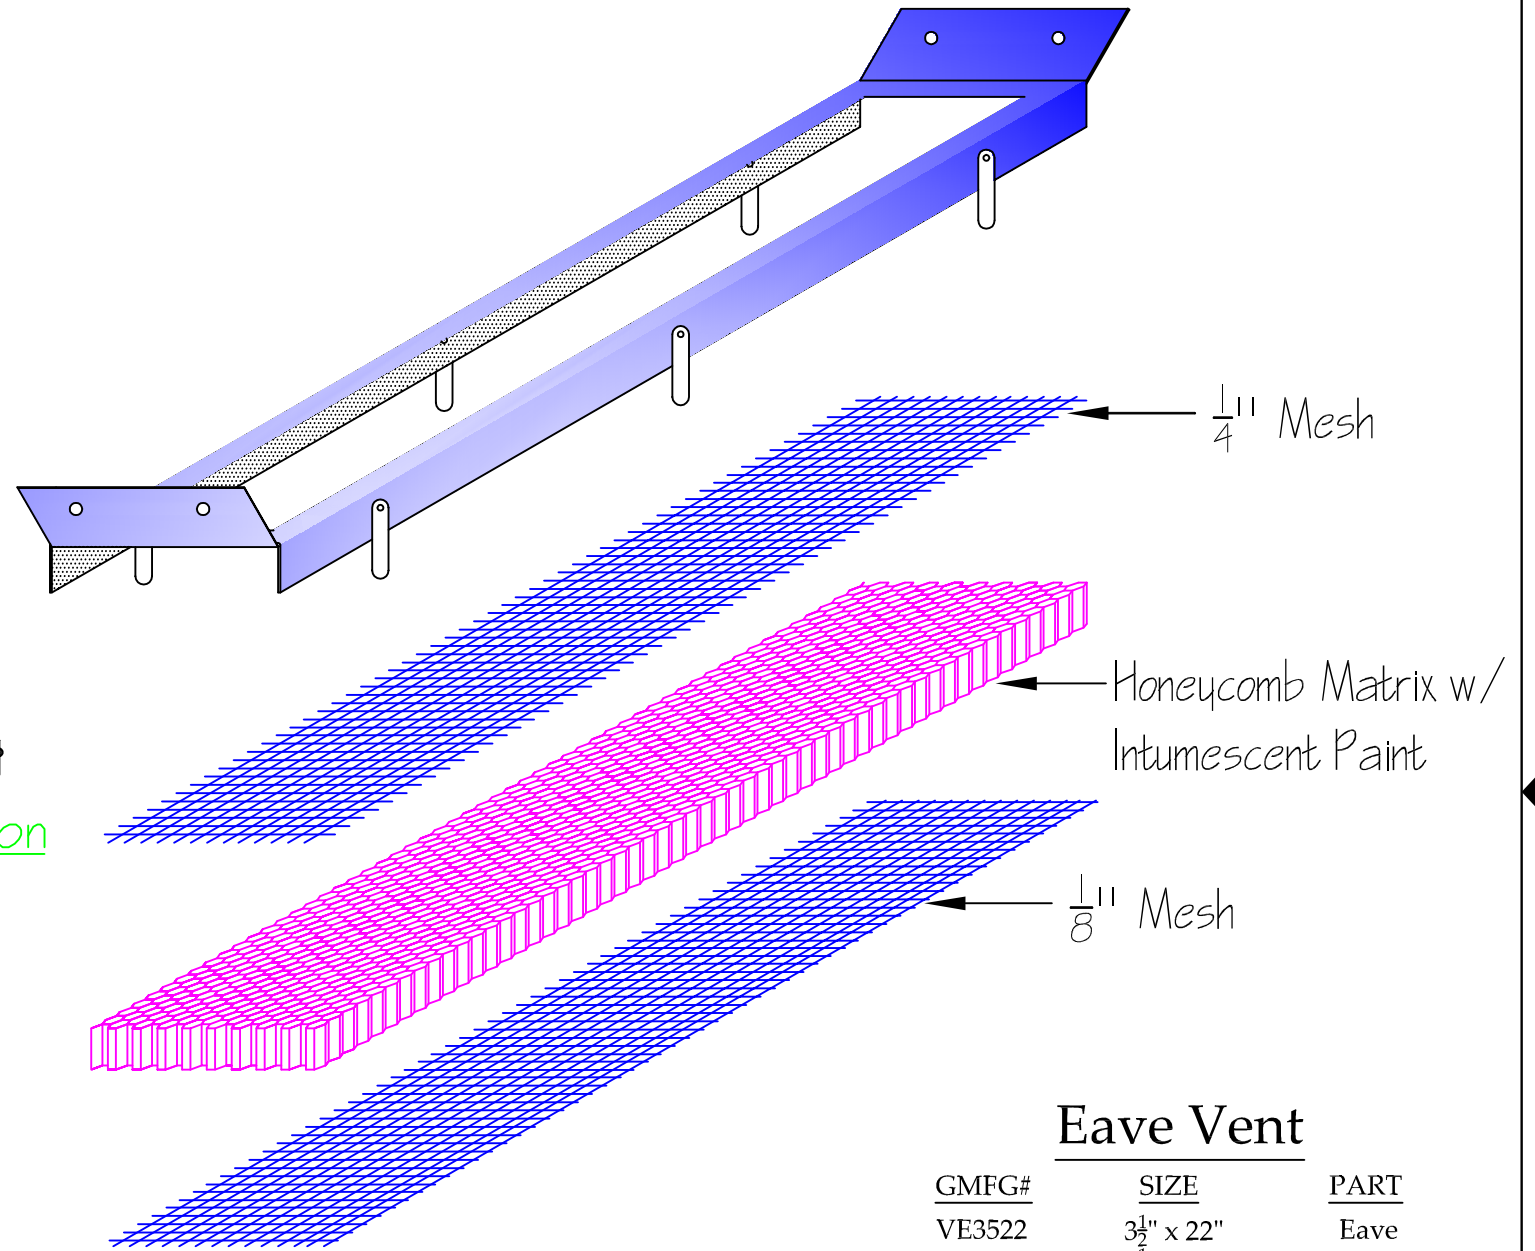

Front Elevation

Side Elevation

Rear Elevation

End Elevation

**Eave Vent**

GMFG#	SIZE	PART
VE3522	3 1/2" x 22"	Eave
VE5522	5 1/2" x 22"	Eave
VE3514	3 1/2" x 14"	Eave
VE5514	5 1/2" x 14"	Eave

Exclusive Producers of:  
**Vulcan Vents®**  
**Fire Safe Vents**  
 916-626-2400 / Fax. 916-647-0477  
 P.O. Box 1126 · Loomis CA 95650  
 Larry.guntermfg@gmail.com

Eave Vent